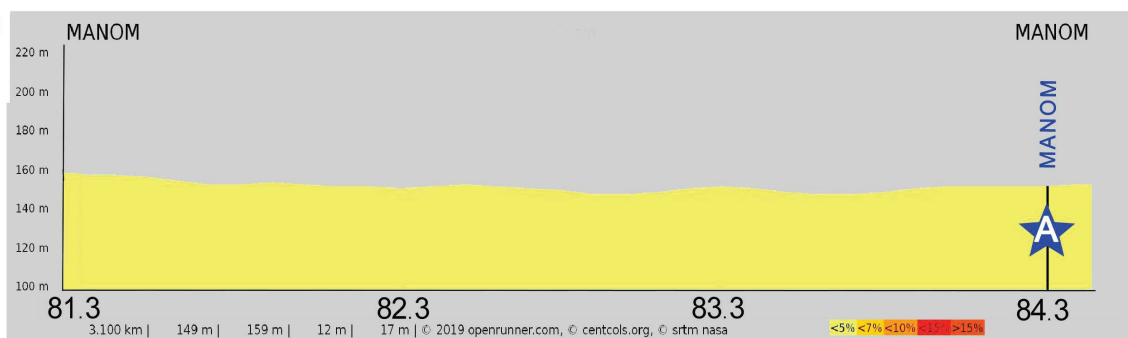

TOUR DE MOSELLE 2019

1^{ère} étape: C.C.C.E. - Evrange - Boust / Vendredi 20 Sept. 2019

TOUR DE MOSELLE 2019

2^{ème} étape: C.A.P.d.F.T. _ Lommerange - Manom / Samedi 21 Sept. 2019

TOUR DE MOSELLE 2019

3^{ème} étape: AUDUN Le TICHE - Florange _ C.A.V.d.F. / Samedi 21 Sept. 2019

TOUR DE MOSELLE 2019

Grand Est
ALSACE CHAMPAGNE-ARDENNE LORRAINE

Moselle
L'Eurodépartement

MOSL
MOSELLE SANS LIMITE

4^{ème} étape: LINDRE BASSE - THIONVILLE / Dimanche 22 Sept. 2019