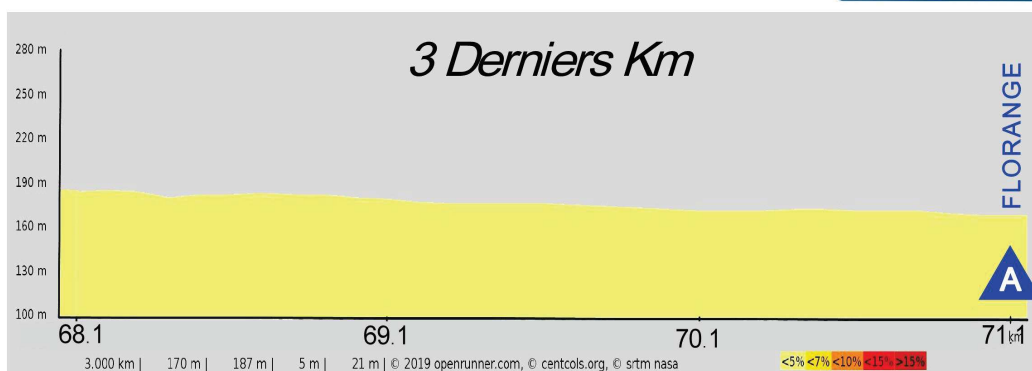

TOUR DE MOSELLE 2019