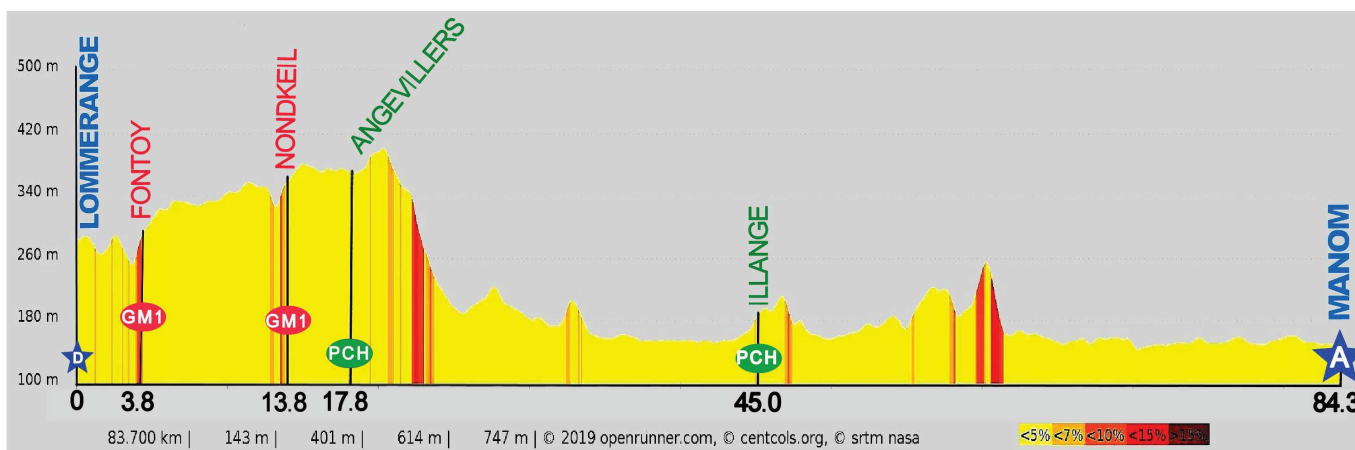

TOUR DE MOSELLE 2019

1^{ère} étape: C.C.C.E. - Evrange - Boust / Vendredi 20 Sept. 2019

TOUR DE MOSELLE 2019

2^{ème} étape: C.A.P.d.F.T. _ Lommerange - Manom / Samedi 21 Sept. 2019

TOUR DE MOSELLE 2019

3^{ème} étape: AUDUN Le TICHE - Florange _ C.A.V.d.F. / Samedi 21 Sept. 2019

TOUR DE MOSELLE 2019

Grand Est
ALSACE CHAMPAGNE-ARDENNE LORRAINE

Moselle
L'Eurodépartement

MOSL
MOSELLE SANS LIMITE

4^{ème} étape: LINDRE BASSE - THIONVILLE / Dimanche 22 Sept. 2019