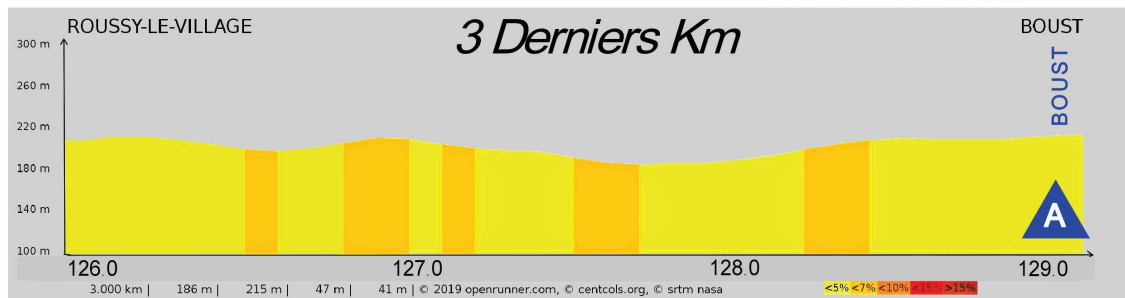

TOUR DE MOSELLE 2019