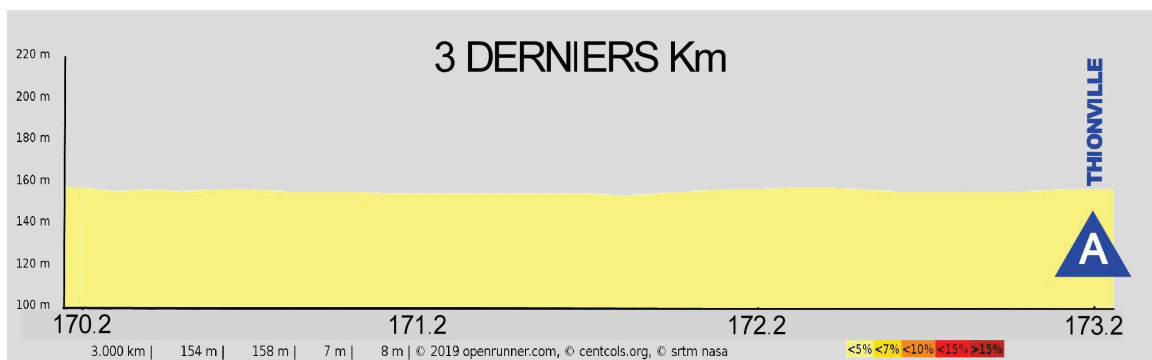

TOUR DE MOSELLE 2019

1^{ère} étape: C.C.C.E. - Evrange - Boust / Vendredi 20 Sept. 2019

TOUR DE MOSELLE 2019

2^{ème} étape: C.A.P.d.F.T. _ Lommerange - Manom / Samedi 21 Sept. 2019

TOUR DE MOSELLE 2019

3^{ème} étape: AUDUN Le TICHE - Florange _ C.A.V.d.F. / Samedi 21 Sept. 2019

TOUR DE MOSELLE 2019

Grand Est
ALSACE CHAMPAGNE-ARDENNE LORRAINE

Moselle
L'Eurodépartement

MOSL
MOSELLE SANS LIMITE

4^{ème} étape: LINDRE BASSE - THIONVILLE / Dimanche 22 Sept. 2019