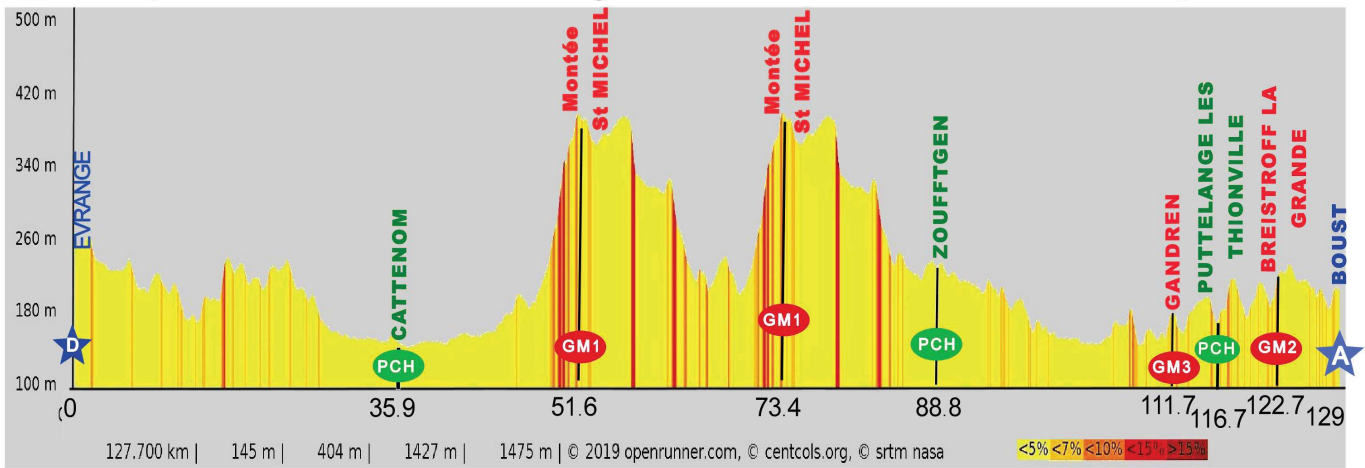

TOUR DE MOSELLE 2019

1^{ère} étape: C.C.C.E. - Evrange - Boust / Vendredi 20 Sept. 2019

TOUR DE MOSELLE 2019

2^{ème} étape: C.A.P.d.F.T. _ Lommerange - Manom / Samedi 21 Sept. 2019

TOUR DE MOSELLE 2019

3^{ème} étape: AUDUN Le TICHE - Florange _ C.A.V.d.F. / Samedi 21 Sept. 2019

TOUR DE MOSELLE 2019

Grand Est
ALSACE CHAMPAGNE-ARDENNE LORRAINE

Moselle
L'Eurodépartement

MOSL
MOSELLE SANS LIMITE

4^{ème} étape: LINDRE BASSE - THIONVILLE / Dimanche 22 Sept. 2019