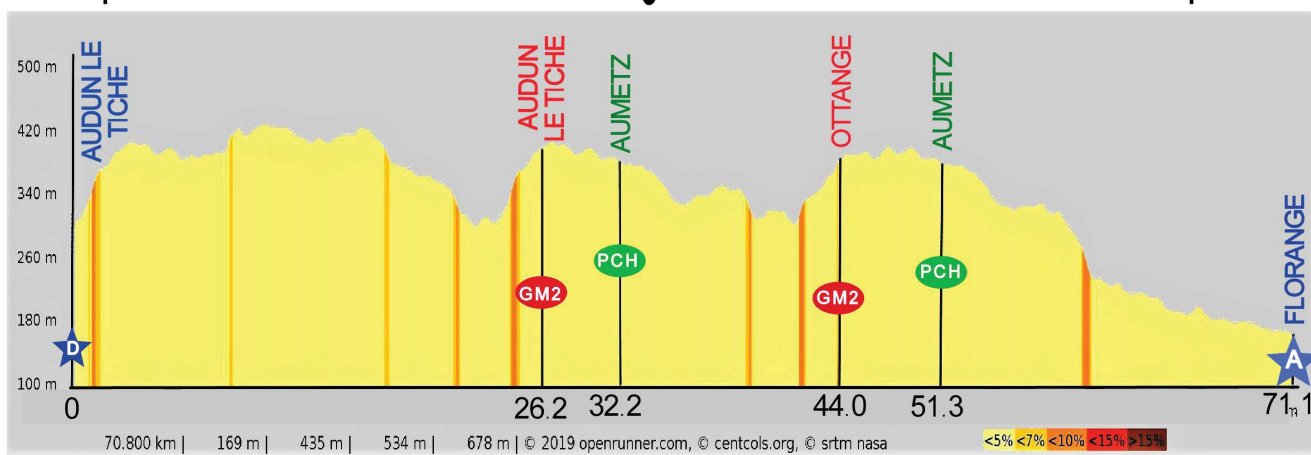

TOUR DE MOSELLE 2019

1^{ère} étape: C.C.C.E. - Evrange - Boust / Vendredi 20 Sept. 2019

TOUR DE MOSELLE 2019

2^{ème} étape: C.A.P.d.F.T. _ Lommerange - Manom / Samedi 21 Sept. 2019

TOUR DE MOSELLE 2019

3^{ème} étape: AUDUN Le TICHE - Florange _ C.A.V.d.F. / Samedi 21 Sept. 2019

TOUR DE MOSELLE 2019

Grand Est
ALSACE CHAMPAGNE-ARDENNE LORRAINE

Moselle
L'Eurodépartement

MOSL
MOSELLE SANS LIMITE

4^{ème} étape: LINDRE BASSE - THIONVILLE / Dimanche 22 Sept. 2019