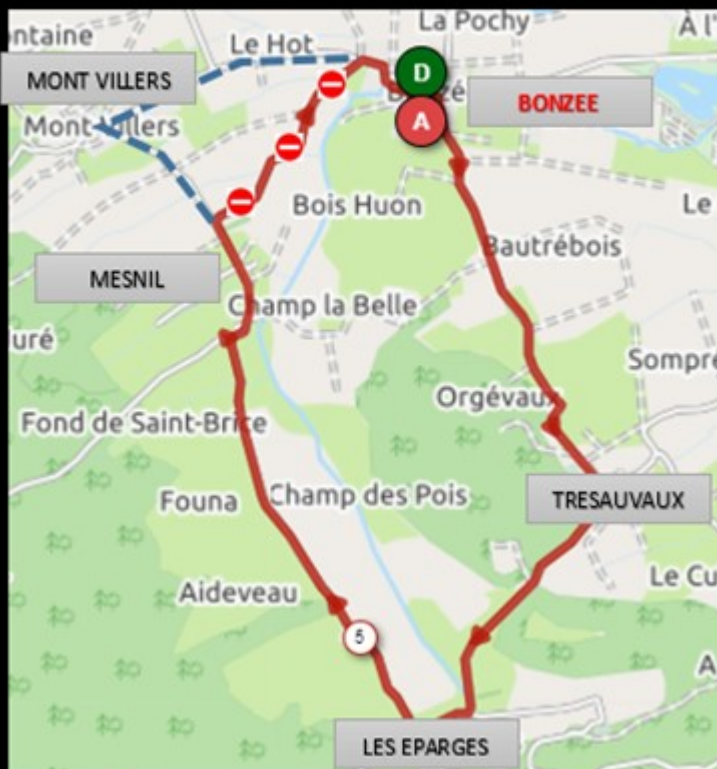

Prix de Banzée (55)

Dimanche 1^{er} Septembre 2019

Minimes : 9h32 **Annulé !** (4 tours)

Cadets : 9h30 – 74 km (8 tours)

14h32 – 61 km (6 tours)

Pass D1-D2 : 14h30 – 83 km (9 tours)

82 km (8 tours)

Pass D3-D4 : 14h32 – 64 km (7 tours)

61 km (6 tours)

BUVETTE ET RESTAURATION SUR PLACE