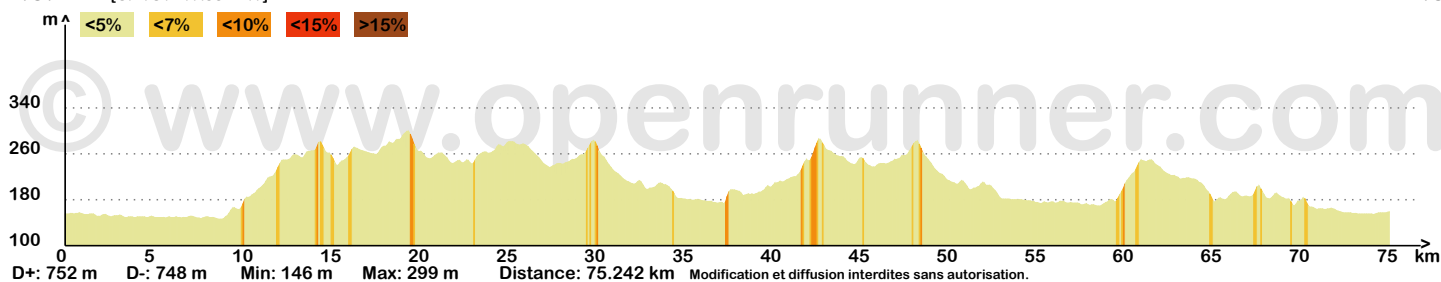

Mes notes

YUTZ [GP YUTZ PASS 2017]