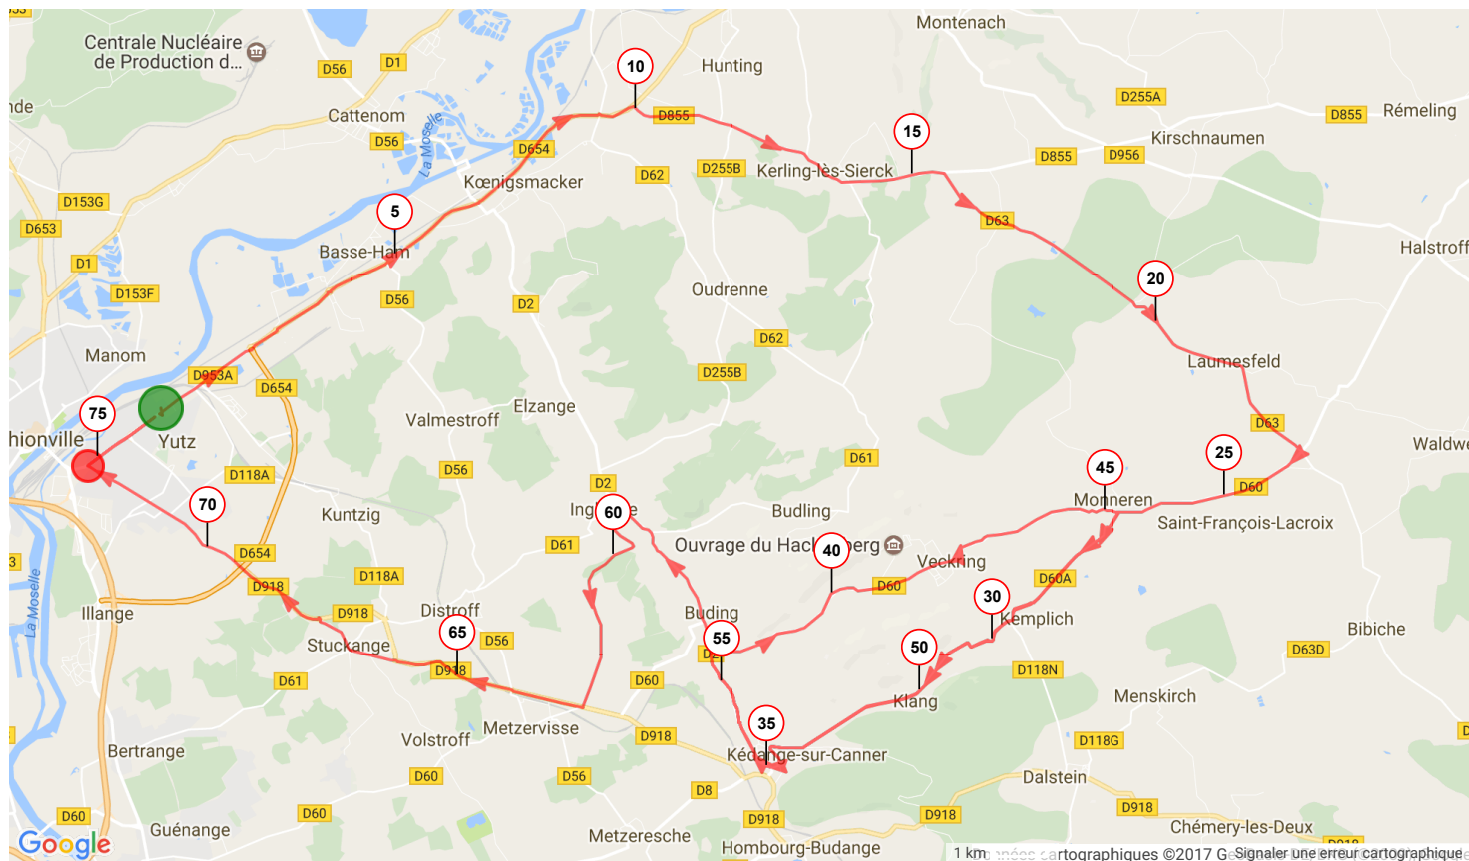

GP YUTZ PASS 2017

Cyclisme Route, 75.242 (km) : Yutz -> Yutz

(0 votes; 0), 0 commentaire(s)

[L'auteur n'est pas public]

Informations générales

Localité de départ	Yutz
Localité d'arrivée	Yutz
75.242 km	
Altitude min.	146
Altitude max.	299
Dénivelé Tot. +	752
Dénivelé Tot. -	-748

Activité	Cyclisme Route
Difficulté	Basse
Type de sol majoritaire	Route
Type de parcours	Non officiel
Parcours balisé	Non
Parcours testé par l'auteur	Non
Dernière mise à jour	03/04/2017
Identifiant du parcours	7228919